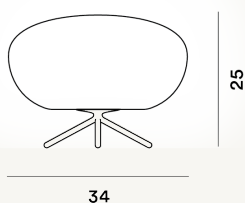

# RITUALS 2 MESA PTL

## DIMENSIONE

25 x 34 x 34