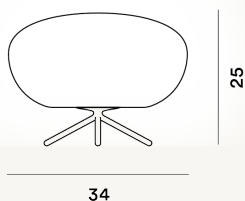

RITUALS 2 MESA PTL

DIMENSIONE

25 x 34 x 34

CAVO

Durchsichtig

COLORE

Weiß

CERTIFICAZIONI

PESO

Net kg 4.1

MATERIALE

Mundgeblasenes satiniertes, graviertes Glass und lackiertes Metall

SORGENTE LUMINOSA

Leuchtmittel nicht inbegriffen E27 105W Max Dimmer
inbegriffen ,Leuchtmittel nicht inbegriffen E27 105W Max
ON-OFF