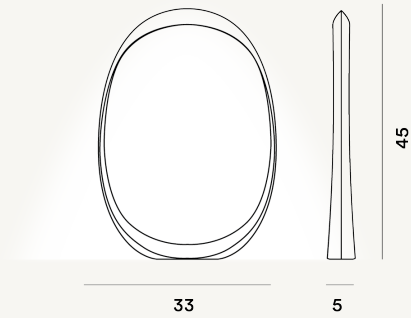

ANISHA GRANDE MESA LED

DIMENSIONE

45 x 33 x 5

CAVO

Durchsichtig

COLORE

Weiß

CERTIFICAZIONI

PESO

Net kg 0.7

MATERIALE

Spritzgegossenes ABS

SORGENTE LUMINOSA

LED inbegrieffen Scheda Led 4,5W 3000 K 400lm CRI>80
Touch dimmer inbegrieffen