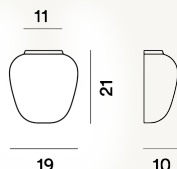

RITUALS 3 SEMI WALL MODULO E27

DIMENSIONE

10 x 21 x 19

COLORE

White

CERTIFICAZIONI

PESO

Net kg 3