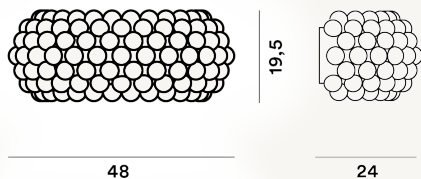

CABOCHE PLUS MEDIA PARED PTL

DIMENSIONE

24 x 48 x 20

COLORE

Gris, Transparente

CERTIFICAZIONI

PESO

Net kg 4.3

MATERIALE

PMMA, policarbonato y metal pintado o cromado

CAVO

SORGENTE LUMINOSA

Bombilla excluida R7S 17,5W Max ON-OFF