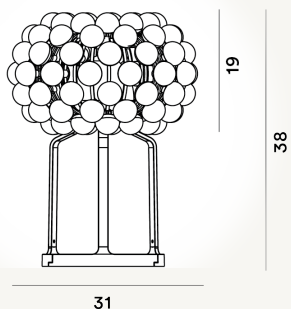

CABOCHE PLUS PICCOLA LAMPES DE TABLE LED

DIMENSIONE

38 x 31 x 31

COLORE

Gris, Transparent

CERTIFICAZIONI

PESO

Net kg 5.4

MATERIALE

PMMA, polycarbonate, aluminium et métal verni ou chromé

CAVO

Transparente

SORGENTE LUMINOSA

LED includes Scheda Led 10W 2700 K 930lm CRI>90
Variateur inclu