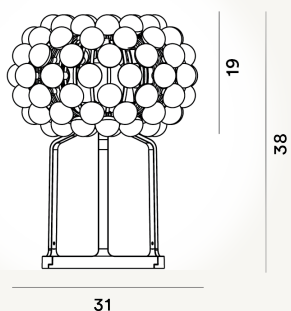

# CABOCHE PLUS PICCOLA LAMPES DE TABLE LED

## DIMENSIONE

38 x 31 x 31

## COLORE

Gris, Transparent