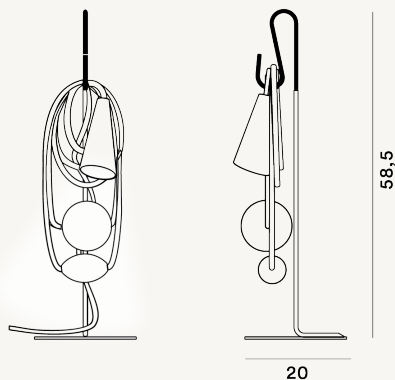

FILO MESA PTL

DIMENSIONE

59 x 20 x 20

CAVO

Schwarz und Weiß| Bordeaux| Rot und Weiß| Grün

COLORE

Amethyst queen, Emerald king, Ruby jaypure, Southern talisman, Teodora

CERTIFICAZIONI
IP 20

PESO

Net kg 4.2

MATERIALE

Porzellan, Textilkabel, Mundgeblasenes Glas und lackiertes Metall

SORGENTE LUMINOSA

LED retrofit LM inbegripen G9 4W 3000 K 400lm CRI>80 ON-OFF