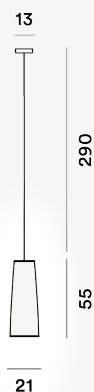

MITE TITE 2 COLGANTE PTL

DIMENSIONE

55 x 21 x 21

CAVO

Durchsichtig

COLORE

Schwarz

CERTIFICAZIONI

PESO

Net kg 1

MATERIALE

Glasgewerbe mit Karbonfaser und vernickelter Metall

SORGENTE LUMINOSA

Leuchtmittel nicht inbegriffen E27 150W Max ON-OFF