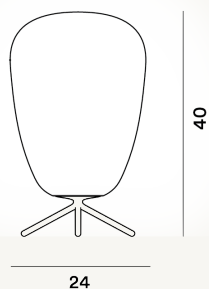

RITUALS 1 MESA PTL

DIMENSIONE

40 x 24 x 24

CAVO

Durchsichtig

COLORE

Weiß

CERTIFICAZIONI

PESO

Net kg 3.1

MATERIALE

Mundgeblasenes satiniertes, graviertes Glass und lackiertes Metall

SORGENTE LUMINOSA

Leuchtmittel nicht inbegriffen E27 105W Max Dimmer
inbegriffen ,Leuchtmittel nicht inbegriffen E27 105W Max
ON-OFF