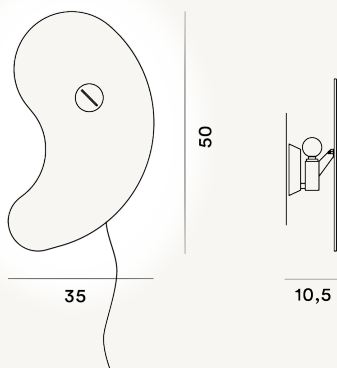

BIT 1 PARETE PTL

DIMENSIONE

11 x 50 x 35

COLORE

Bianco, Rosso

CERTIFICAZIONI

PESO

Net kg 1.7

MATERIALE

Vetro serigrafato e metallo verniciato

CAVO

Trasparente

SORGENTE LUMINOSA

Lampadina non inclusa E14 60W Max On-Off