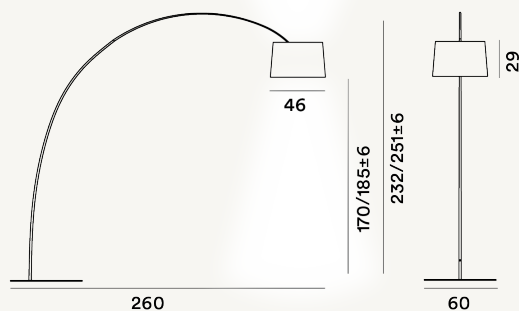

TWIGGY ELLE PIE LED

DIMENSIONE

267 x 255 x 60

CAVO

Transparente

COLORE

Blanco, Burgundy, Carmesi, Grafito, Greige, Negro, Oak, Rosewood, Madera

CERTIFICAZIONI
IP 20

SORGENTE LUMINOSA

LED incluido Scheda Led 28W 2700 K 3840lm CRI >90
Regulador incluido