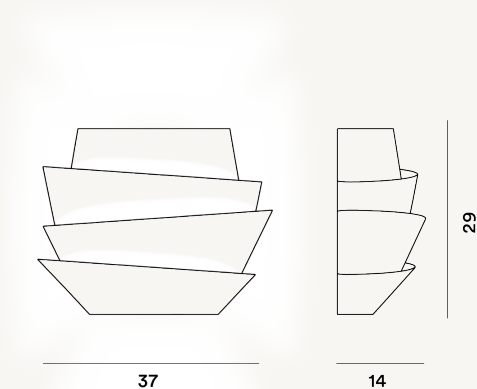

LE SOLEIL PARED PTL

DIMENSIONE

14 x 37 x 29

CAVO

COLORE

Weiß

CERTIFICAZIONI

PESO

Net kg 1.3

MATERIALE

Spritzgegossenes Polycarbonat und lackiertes Metall

SORGENTE LUMINOSA

Leuchtmittel nicht inbegriffen R7S 17,5W Max ON-OFF