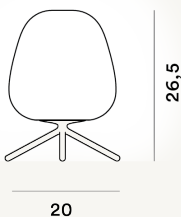

# RITUALS 3 MESA PTL

## DIMENSIONE

27 x 20 x 20