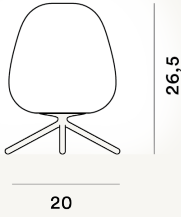

# RITUALS 3 MESA PTL

## DIMENSIONE

27 x 20 x 20