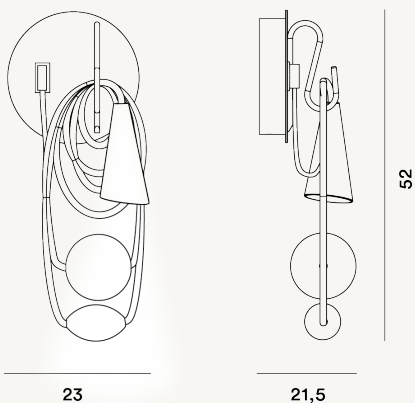

FILO PARETE PTL

DIMENSIONE

22 x 52 x 23

CAVO

Arancio | Bianco e Nero | Rosso e Bianco | Verde

COLORE

Amethyst queen, Eastern coral, Emerald king, Teodora

CERTIFICAZIONI
 IP 20

CE

PESO

Net kg 2.5

MATERIALE

Porcellana, vetro soffiato, cavo tessile e metallo verniciato

SORGENTE LUMINOSA

Lampadina LED retrofit inclusa G9 4W 3000 K 400lm CRI >80
On-Off