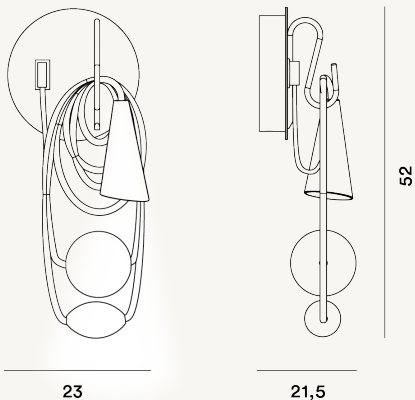

# FILO PARETE PTL

## DIMENSIONE

22 x 52 x 23