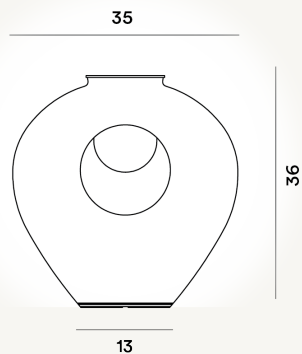

MADRE TAVOLO LED

DIMENSIONE

36 x 35 x 35

CAVO

Grigio

COLORE

Bianco

CERTIFICAZIONI

PESO

Net kg 4.9

MATERIALE

Vetro soffiato, vetro borosilicato, alluminio verniciato e policarbonato

SORGENTE LUMINOSA

LED integrato Scheda Led 16W 2700 K 1445lm CRI >80
Dimmer incluso