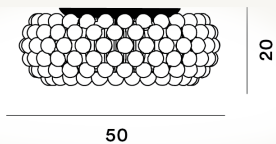

CABOCHE PLUS SOFFITTO LED

DIMENSIONE

20 x 50 x 50

COLORE

Grigio, Trasparente

CERTIFICAZIONI

PESO

Net kg 8.9

MATERIALE

PMMA, policarbonato, alluminio, metallo cromato

CAVO

SORGENTE LUMINOSA

LED integrato Scheda Led 26W 2700 K 3645lm CRI >90
Dimmerabile PUSH e DALI, LED integrato Scheda Led 26W
2700 K 3645lm CRI >90 On-Off