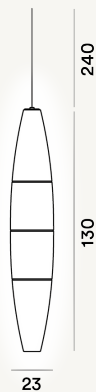

HAVANA MONO OUTDOOR SOSPENSIONE PTL

DIMENSIONE

130 x 23 x 23

COLORE

Bianco

CERTIFICAZIONI

PESO

Net kg 3

MATERIALE

Polietilene stampato in rotazionale e metallo verniciato

CAVO

Nero

SORGENTE LUMINOSA

Lampadina non inclusa E27 46W Max On-Off