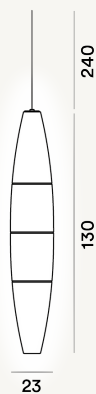

HAVANA MONO OUTDOOR SOSPENSIONE PTL

DIMENSIONE

130 x 23 x 23

COLORE

Bianco

CERTIFICAZIONI

PESO

Net kg 3

MATERIALE

Polietilene stampato in rotazionale e metallo verniciato

CAVO

Nero

SORGENTE LUMINOSA

Lampadina non inclusa E27 46W Max On-Off