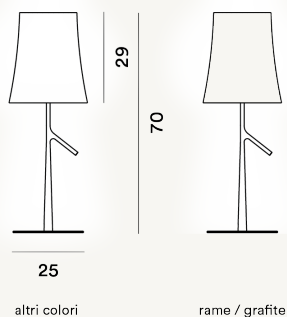

BIRDIE GRANDE TAVOLO LED

DIMENSIONE

70 x 25 x 25

CAVO

Trasparente

COLORE

Bianco, Grafite, Grigio, Rame

CERTIFICAZIONI

PESO

Net kg 4

MATERIALE

Policarbonato, acciaio e metallo verniciati

SORGENTE LUMINOSA

LED integrato Scheda Led 8,4W 2700 K 655lm CRI >80
Touch dimmer incluso