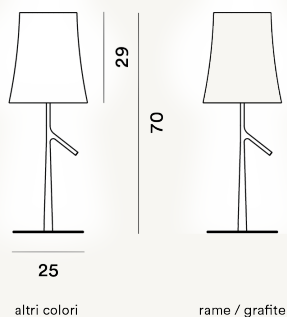

BIRDIE GRANDE TAVOLO LED

DIMENSIONE

70 x 25 x 25

COLORE

Bianco, Grafite, Grigio, Rame

CERTIFICAZIONI

PESO

Net kg 4

MATERIALE

Policarbonato, acciaio e metallo verniciati

CAVO

Trasparente

SORGENTE LUMINOSA

LED integrato Scheda Led 8,4W 2700 K 655lm CRI >80
Touch dimmer incluso