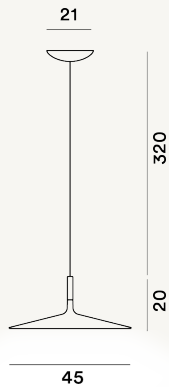

APLOMB LARGE COLGANTE LED

DIMENSIONE

20 x 45 x 45

CAVO

Weiß| Schwarz

COLORE

Anthrazit, Weiß, Grau, Braun

CERTIFICAZIONI

PESO

Net kg 4.11

MATERIALE

Beton, Aluminium und Polycarbonat

SORGENTE LUMINOSA

LED inbegriffen Scheda Led 11,7W 2700 K 1279lm CRI>90
PUSH und DALI dimmbar,LED inbegriffen Scheda Led 11,7W
2700 K 1279lm CRI>90 ON-OFF