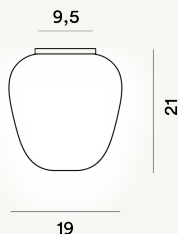

RITUALS 3 TECHO PTL

DIMENSIONE

23 x 19 x 19

COLORE

Weiß

CERTIFICAZIONI

PESO

Net kg 1.5