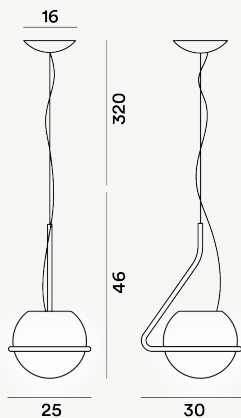

TONDA PICCOLA SUSPENSION PTL

DIMENSIONE

46 x 30 x 25

COLORE

Blanc

CERTIFICAZIONI

PESO

Net kg 3.6

MATERIALE

Verre soufflé et métal revêtu

CAVO

Transparente

SORGENTE LUMINOSA

E27 11 2700 K 1521lm CRI >80 Variable TRIAC|Ampoule LED retrofit incluse E27 11 2700 K 1521lm CRI >80 Variable TRIAC