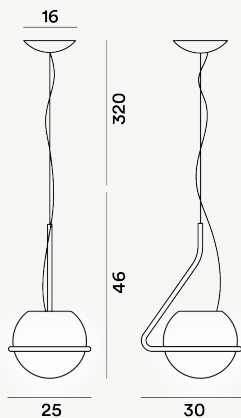

TONDA PICCOLA SUSPENSION PTL

DIMENSIONE

46 x 30 x 25

COLORE

Blanc

CERTIFICAZIONI

PESO

Net kg 3.6

MATERIALE

Verre soufflé et métal revêtu

CAVO

Transparente

SORGENTE LUMINOSA

E27 11 2700 K 1521lm CRI >80 Variable TRIAC|Ampoule
LED retrofit incluse E27 11 2700 K 1521lm CRI >80 Variable
TRIAC