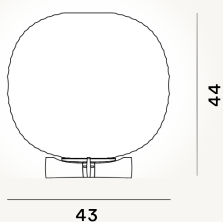

# GEM TABLE PTL

## DIMENSIONE

44 x 43 x 43