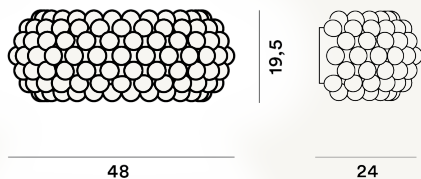

# CABOCHE PLUS MEDIA PARETE PTL

## DIMENSIONE

24 x 48 x 20