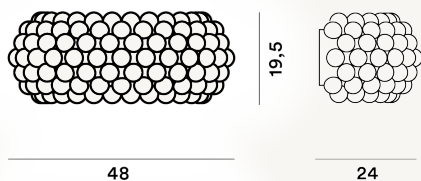

# CABOCHE PLUS MEDIA PARETE PTL

## DIMENSIONE

24 x 48 x 20