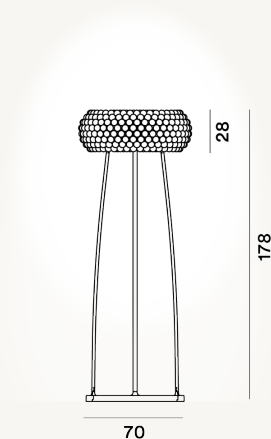

CABOCHE PLUS GRANDE LAMPADAIRES LED

DIMENSIONE

178 x 70 x 70

CAVO

Transparente

COLORE

Gris, Transparent

CERTIFICAZIONI

PESO

Net kg 20.8

MATERIALE

PMMA, polycarbonate, aluminium et métal verni ou chromé

SORGENTE LUMINOSA

LED includes Scheda Led 28W 2700 K 3850lm CRI>90
Variateur inclu