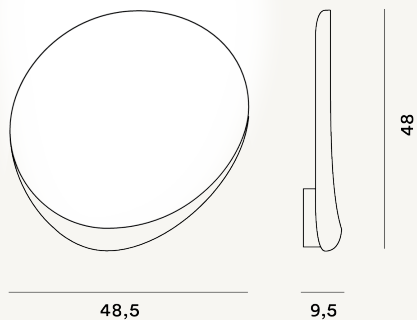

LAKE PARETE LED

DIMENSIONE

10 x 49 x 48

CAVO

COLORE

Avorio, Rosso

CERTIFICAZIONI

PESO

Net kg 1.7

MATERIALE

ABS stampato a iniezione verniciato e alluminio

SORGENTE LUMINOSA

LED integrato Scheda Led 10W 3000 K 862lm CRI >90
Dimmerabile TRIAC