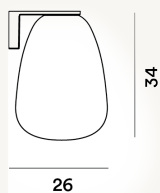

RITUALS 1 PARED PTL

DIMENSIONE

26 x 34 x 26

CAVO

COLORE

Blanco

CERTIFICAZIONI

PESO

Net kg 3.86

MATERIALE

Cristal soplado satinado y grabado y metal pintado

SORGENTE LUMINOSA

Bombilla excluida E27 70W Max ON-OFF