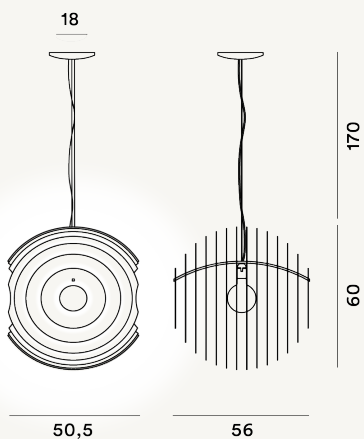

SUPERNOVA SOSPENSIONE PTL

DIMENSIONE

60 x 56 x 51

CAVO

Trasparente

COLORE

Alluminio, Fucsia

CERTIFICAZIONI

PESO

Net kg 8

MATERIALE

Alluminio naturale, Alluminio verniciato

SORGENTE LUMINOSA

Lampadina non inclusa E27 150W Max On-Off