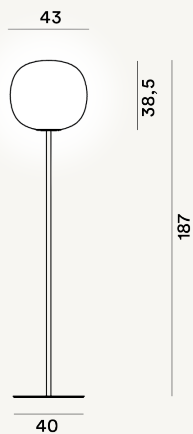

GEM TERRA MODULO E27

DIMENSIONE

187 x 43 x 43

CAVO

Trasparente

COLORE

Bianco

CERTIFICAZIONI

PESO

Net kg 15.2

MATERIALE

Vetro soffiato in rilievo e acidato e metallo verniciato

SORGENTE LUMINOSA

Lampadina LED retrofit inclusa E27 57W Max Dimmer incluso