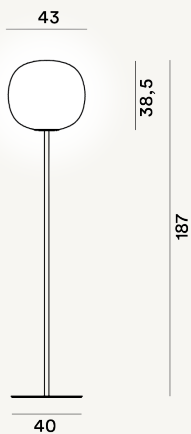

GEM TERRA MODULO E27

DIMENSIONE

187 x 43 x 43

CAVO

Trasparente

COLORE

Bianco

CERTIFICAZIONI

PESO

Net kg 15.2

MATERIALE

Vetro soffiato in rilievo e acidato e metallo verniciato

SORGENTE LUMINOSA

Lampadina LED retrofit inclusa E27 57W Max Dimmer incluso