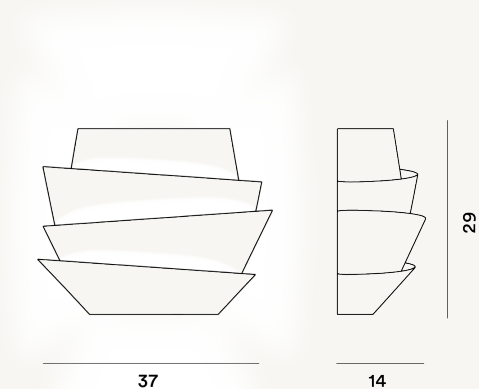

LE SOLEIL PARETE PTL

DIMENSIONE

14 x 37 x 29

CAVO

COLORE

Bianco

CERTIFICAZIONI

PESO

Net kg 1.3

MATERIALE

Policarbonato stampato a iniezione e metallo verniciato

SORGENTE LUMINOSA

Lampadina non inclusa R7S 17,5W Max On-Off