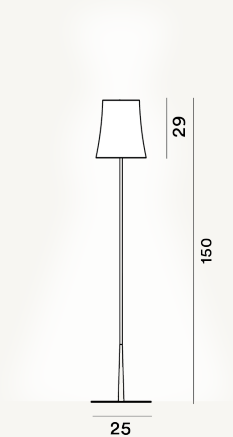

BIRDIE EASY LETTURA PTL

DIMENSIONE

150 x 25 x 25

CAVO

Trasparente

COLORE

Azzurro, Bianco, Giallo, Nero, Rosso, Verde

CERTIFICAZIONI

PESO

Net kg 4

MATERIALE

Policarbonato e metallo verniciato a liquido

SORGENTE LUMINOSA

Lampadina non inclusa E27 57W Max On-Off