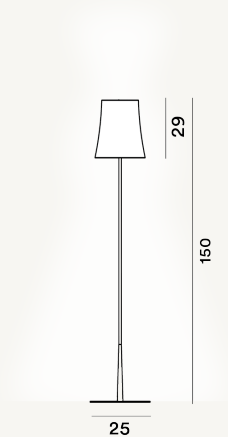

# BIRDIE EASY LETTURA PTL

## DIMENSIONE

150 x 25 x 25