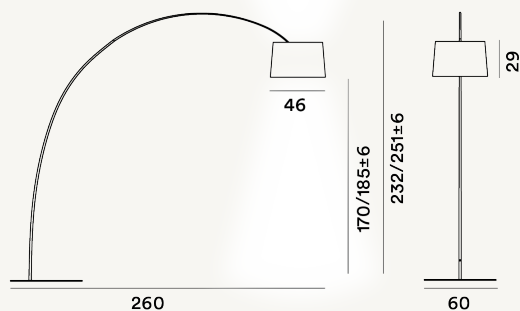

TWIGGY ELLE TERRA LED

DIMENSIONE

267 x 255 x 60

CAVO

Trasparente

COLORE

Bianco, Burgundy, Cremisi, Grafite, Greige, Nero, Oak, Rosewood, Wood

CERTIFICAZIONI
IP 20

SORGENTE LUMINOSA

LED integrato Scheda Led 28W 2700 K 3840lm CRI >90
Dimmer incluso