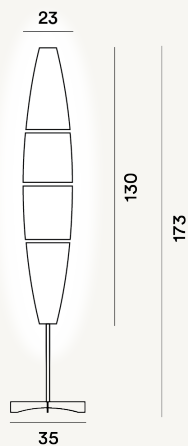

# HAVANA PIE PTL

## DIMENSIONE

173 x 35 x 35