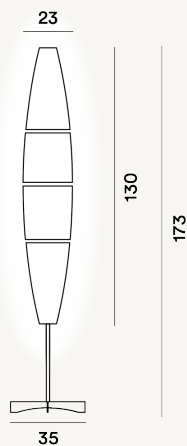

HAVANA PIE PTL

DIMENSIONE

173 x 35 x 35

CAVO

Transparente

COLORE

Blanco

CERTIFICAZIONI

PESO

Net kg 3.3

MATERIALE

Polietileno estampado iniection metal pintado o cromo

SORGENTE LUMINOSA

Bombilla excluida E27 150W Max Regulador incluido|Bombilla excluida E27 150W Max ON-OFF