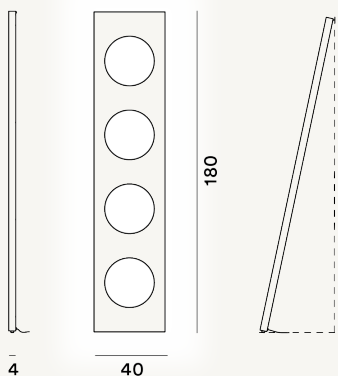

DOLMEN TERRA LED

DIMENSIONE

180 x 40 x 4

CAVO

Trasparente

COLORE

Alluminio

CERTIFICAZIONI

PESO

Net kg 11

MATERIALE

Alluminio anodizzato e PMMA.

SORGENTE LUMINOSA

LED integrato Scheda Led 47W 2700 K 6486lm CRI >90
Dimmer incluso