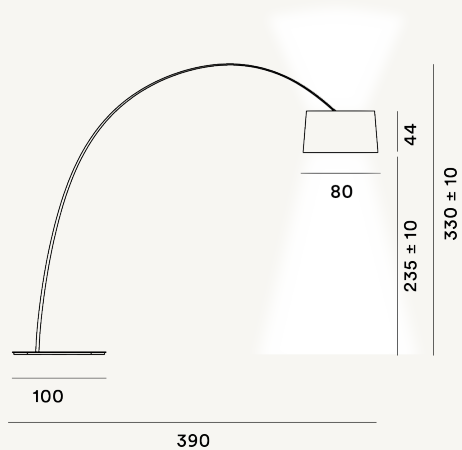

TWIGGY TWICE TERRA LED

DIMENSIONE

330 x 390 x 100

CAVO

Trasparente

COLORE

Bianco, Cremisi, Greige, Nero

CERTIFICAZIONI

PESO

Net kg 74.3

MATERIALE

Materiale composito su base di fibra di vetro laccato, PMMA, metallo verniciato e alluminio.

SORGENTE LUMINOSA

LED integrato Scheda Led 81W 3000 K 8517lm CRI >90
Dimmer incluso