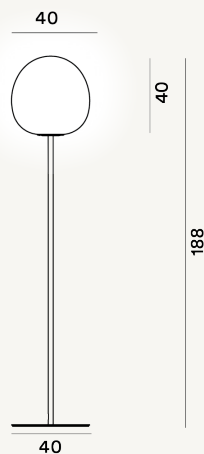

RITUALS XL PIE MODULO E27

DIMENSIONE

188 x 40 x 40

CAVO

Durchsichtig

COLORE

Weiß

CERTIFICAZIONI

PESO

Net kg 15.7

MATERIALE

Mundgeblasenes satiniertes, graviertes Glass und lackiertes Metall

SORGENTE LUMINOSA

LED retrofit LM inbegriffen E27 57W Max Dimmer inbegriffen