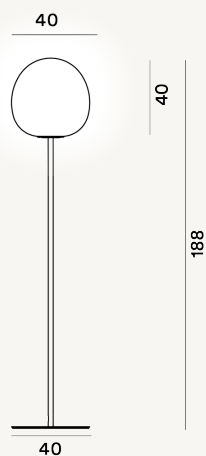

RITUALS XL PIE MODULO E27

DIMENSIONE

188 x 40 x 40

CAVO

Durchsichtig

COLORE

Weiß

CERTIFICAZIONI

PESO

Net kg 15.7

MATERIALE

Mundgeblasenes satiniertes, graviertes Glass und lackiertes Metall

SORGENTE LUMINOSA

LED retrofit LM inbegriffen E27 57W Max Dimmer inbegriffen