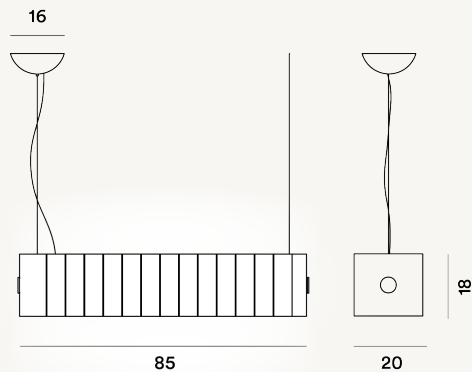

Pli Lineare Sospensione LED

DIMENSIONE

CAVO

Trasparente

COLORE

CERTIFICAZIONI

PESO

Net kg 1.50

MATERIALE

Carta, alluminio, PMMA.

SORGENTE LUMINOSA

LED integrato 37,5W 2700 K 4640lm CRI >90 Dimmerabile
PUSH e DALI