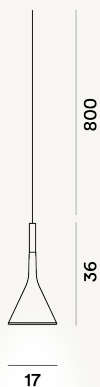

## DIMENSIONE

36 x 17 x 17

## COLORE

Grigio, Rosso, Verde