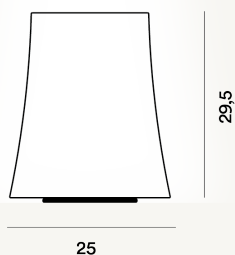

BIRDIE ZERO GRANDE MESA PTL

DIMENSIONE

30 x 25 x 25

CAVO

Durchsichtig

COLORE

Weiß

CERTIFICAZIONI

PESO

Net kg 1.9

MATERIALE

Polycarbonat, Stahl und flüssiglackiertes Aluminium

SORGENTE LUMINOSA

Leuchtmittel nicht inbegriffen E27 57W Max ON-OFF