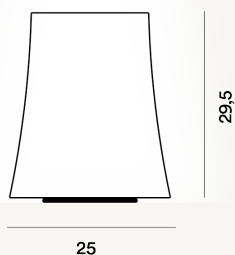

# BIRDIE ZERO GRANDE MESA PTL

## DIMENSIONE

30 x 25 x 25