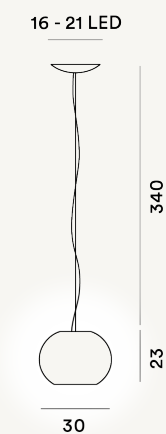

BUDS 3 COLGANTE MODULO E27

DIMENSIONE

23 x 30 x 30

CAVO

Durchsichtig

COLORE

Warmweiß, Grün

CERTIFICAZIONI

PESO

Net kg 2.9

MATERIALE

Mundgeblasenes ummanteltes Glas

SORGENTE LUMINOSA

LED retrofit LM inbegriffen E27 21W 2700 K 2581lm CRI>80
TRIAC dimmbar