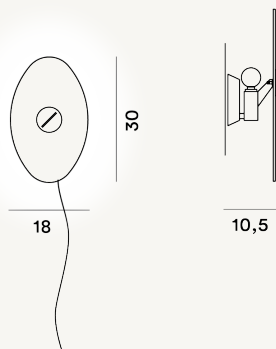

BIT 2 PARETE PTL

DIMENSIONE

11 x 30 x 18

CAVO

Trasparente

COLORE

Bianco, Blu

CERTIFICAZIONI

PESO

Net kg 1.02

MATERIALE

Vetro serigrafato e metallo verniciato

SORGENTE LUMINOSA

Lampadina non inclusa E14 60W Max On-Off