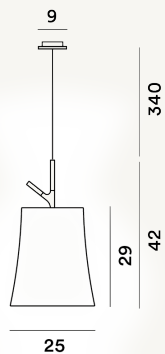

BIRDIE GRANDE COLGANTE PTL

DIMENSIONE

42 x 25 x 25

COLORE

Weiß, Grau

CERTIFICAZIONI

PESO

Net kg 1.1

MATERIALE

Polycarbonat und lackierter Metall

CAVO

Durchsichtig

SORGENTE LUMINOSA

Leuchtmittel nicht inbegriffen E27 105W Max ON-OFF