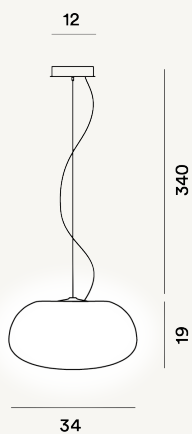

RITUALS 2 COLGANTE PTL

DIMENSIONE

19 x 34 x 34

CAVO

Transparente

COLORE

Blanco

CERTIFICAZIONI

PESO

Net kg 3.5

MATERIALE

Cristal soplado satinado y grabado y metal pintado

SORGENTE LUMINOSA

Bombilla excluida E27 70W Max ON-OFF