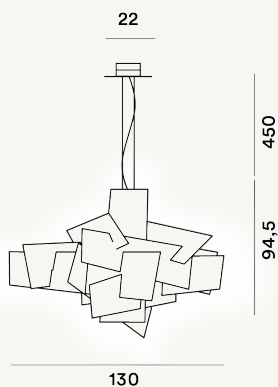

BIG BANG L SOSPENSIONE LED

DIMENSIONE

95 x 130 x 130

CAVO

Trasparente

COLORE

Bianco, Rosso

CERTIFICAZIONI

PESO

Net kg 20.9

MATERIALE

Metacrilato e alluminio verniciato.

SORGENTE LUMINOSA

LED integrato Scheda Led 58W 3000 K 6084lm CRI >90
Dimmerabile PUSH e DALI