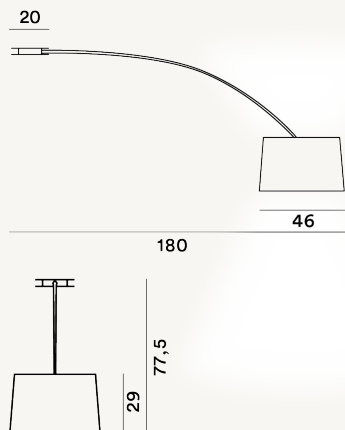

## DIMENSIONE

78 x 180 x 46

## PESO

Net kg 4.6