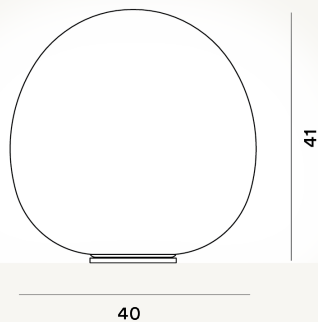

Rituals XL Lampes De Table

DIMENSIONE

CAVO

Transparente

COLORE

Blanc

CERTIFICAZIONI

PESO

Net kg 7.10

MATERIALE

Verre soufflé gravé satiné et métal verni

SORGENTE LUMINOSA

Ampoule excluse E27 150W Max Variateur inclu-
/>
Ampoule excluse E27 150W Max On-Off