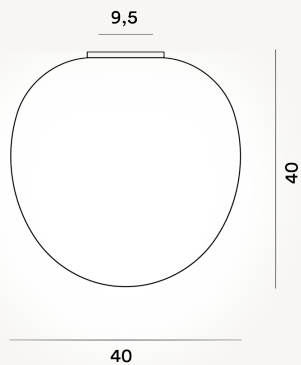

## DIMENSIONE

41 x 40 x 40