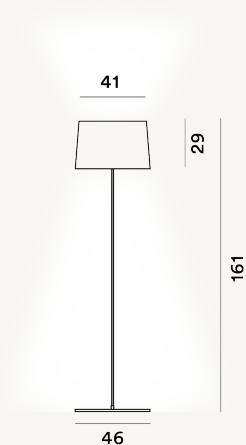

TWIGGY LETTURA PTL

DIMENSIONE

161 x 46 x 46

CAVO

Trasparente

COLORE

Bianco, Burgundy, Greige, Nero

CERTIFICAZIONI

PESO

Net kg 10.8

MATERIALE

Materiale composito su base di fibra di vetro verniciato, policarbonato e metallo verniciato

SORGENTE LUMINOSA

Lampadina non inclusa E27 3x77W Max Dimmer incluso