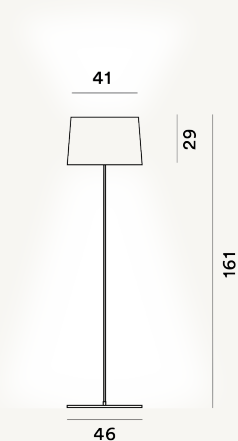

# TWIGGY LETTURA PTL

## DIMENSIONE

161 x 46 x 46