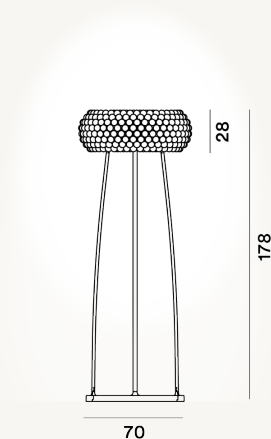

# CABOCHE PLUS GRANDE FLOOR LED

## DIMENSIONE

178 x 70 x 70

## COLORE

Grey, Transparent

## PESO

Net kg 20.8