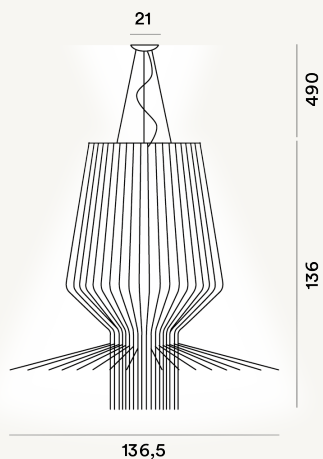

ALLEGRO ASSAI SUSPENSION LED

DIMENSIONE

136 x 137 x 137

COLORE

Or

CERTIFICAZIONI

PESO

Net kg 36

MATERIALE

Aluminum verni et métal chromé

CAVO

Transparente

SORGENTE LUMINOSA

LED includes Scheda Led 51W 3000 K 5684lm CRI >90
Variable PUSH et DALI