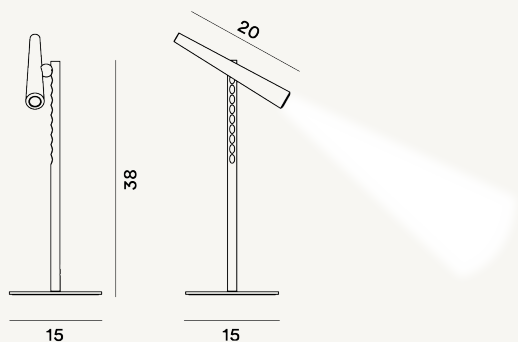

MAGNETO MESA LED

DIMENSIONE

38 x 20 x 15

CAVO

Schwarz

COLORE

Weiß, Schwarz

CERTIFICAZIONI

PESO

Net kg 1.3

MATERIALE

Lackierter Stahl, ABS und Supermagnet aus „Seltene Erden“

SORGENTE LUMINOSA

LED inbegriffen Scheda Led 5 W 2700 K 475lm CRI>80
ON-OFF