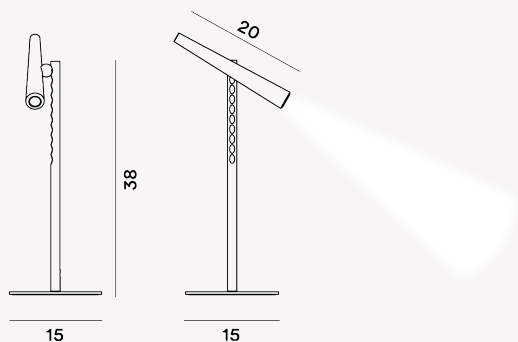

# MAGNETO MESA LED

## DIMENSIONE

38 x 20 x 15