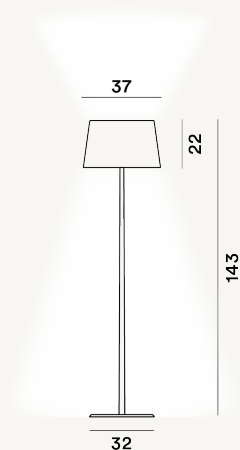

LUMIERE XX L LISEUSES PTL

DIMENSIONE

143 x 37 x 37

CAVO

Transparente

COLORE

Blanc, Gris

CERTIFICAZIONI

PESO

Net kg 16.5

MATERIALE

Verre soufflé à la bouche, aluminium laqué ou chromé et métal

SORGENTE LUMINOSA

Ampoule excluse G9 4x33W Max Variateur inclu